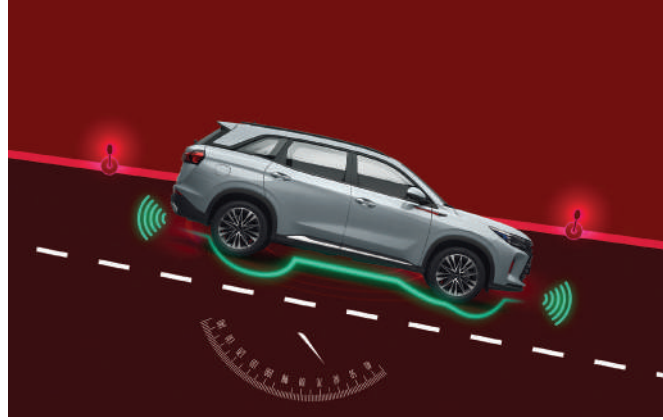

### Şerit Değişirme Asistanı (LCA)

Şerit değiştirme sırasında potansiyel tehlikeleri tespit ederek sürücülerini uarmakta ve olası çarpışmaların önüne geçmektedir.

### Arka Çarpışma Uyarısı (RCW)

Arkadan hızla yaklaşan araçları tespit ederek otomatik olarak devreye girmekte ve anında sürücüye uyarı vermektedir.

### Kapı Açma Uyarısı (DOW)

Yanınızdan geçen bisikletler, araçlar ve yayalar gibi tehlikeleri tespit ederek araç park halindeyken kapı açıldığında sistem uyarı vermektedir.

### Arka Çapraz Trafik Uyarısı (RCTA)

Geri sürüş esnasında sürücüyü kritik mesafe içerisindeki yaklaşan araçlara karşı sesli ve görüntülü şekilde uarmaktadır.