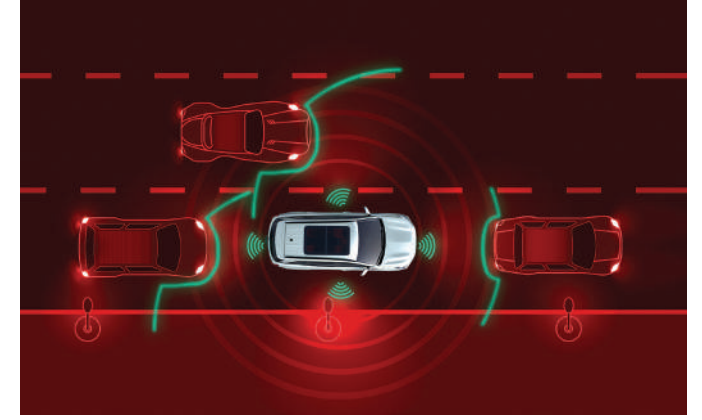

# HEM GÜÇLÜ HEM ESTETİK

Hem görünümü hem de motor gücü ile kendine hayran bırakan yeni DFSK E5 TREND, gelişmiş sürüş asistanı sistemleri ve güvenlik donanımlarıyla da ön plana çıkıyor. Sunduğu yüksek performans ile her sürüşü unutulmaz bir deneyime dönüştüren E5 TREND, güvenliği de maksimum seviyede sunuyor.

### Şerit Değişirme Asistanı (LCA)

Şerit değiştirme sırasında potansiyel tehlikeleri tespit ederek sürücülerini uarmakta ve olası çarpışmaların önüne geçmektedir.

### Arka Çarpışma Uyarısı (RCW)

Arkadan hızla yaklaşan araçları tespit ederek otomatik olarak devreye girmekte ve anında sürücüye uyarı vermektedir.