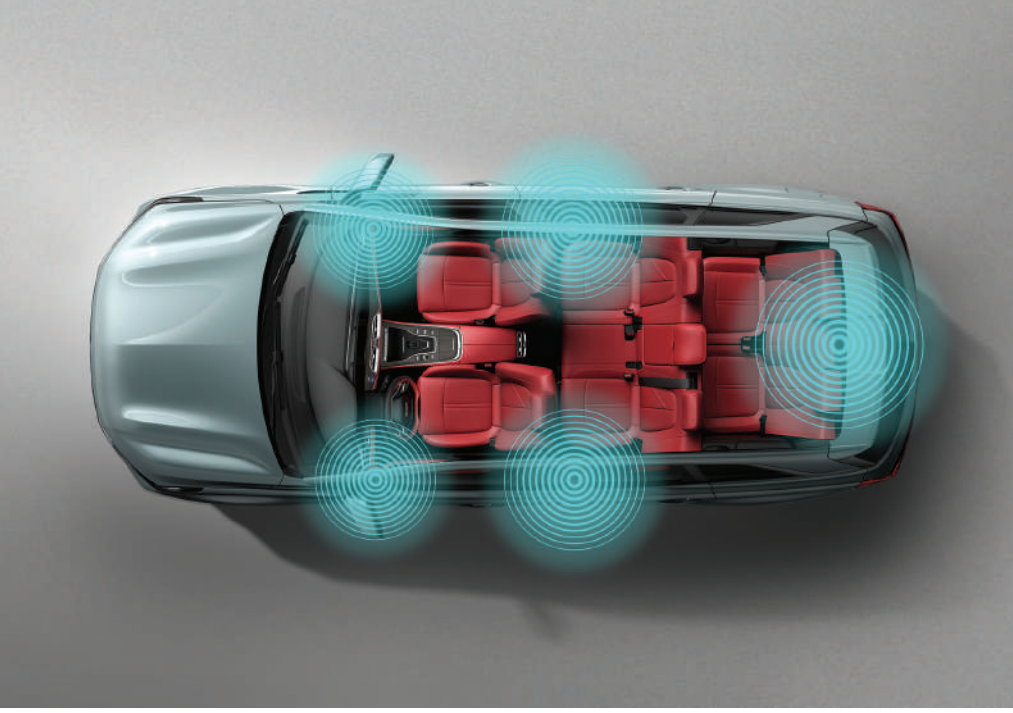

✓ Ferah Oturma Alanına Sahip 7 Koltuk

✓ Teknolojiyle Tasarlanmış, Kullanıcı Dostu Kokpit

✓ Sıkışma Önleyici Camlar

- ✓ Keyifli bir yolculuk sunan, sınıfının en geniş kabin tasarımı
- ✓ Isıtma ve soğutma teknolojisine sahip ön koltuklar
- ✓ Benzersiz akustik tasarım ile sürükleyici müzik keyfi
- ✓ Sıkışma önleyici güvenlik sistemiyle donatılmış, tek dokunuşla açılıp kapanabilen ön ve arka camlar
- ✓ 1,3m<sup>2</sup> cam tavanı ile maksimum ferahlık

✓ Panoramik Cam Tavan

➤ Havalandırma Teknolojisi İle Konforlu Yolculuk